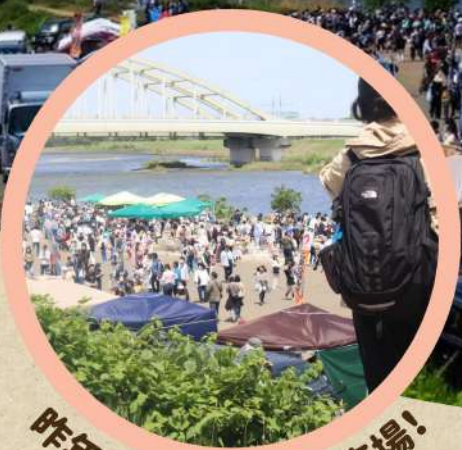

第4回 登戸・たまがわ マルシェ

去年はたくさんの方が来場!

地域の飲食店・キッチンカー!

子どもも大人も楽しめる!

日時・場所

4月27日(土)

10:00~16:00

稲田多摩川公園及び
登戸地区多摩川河川敷